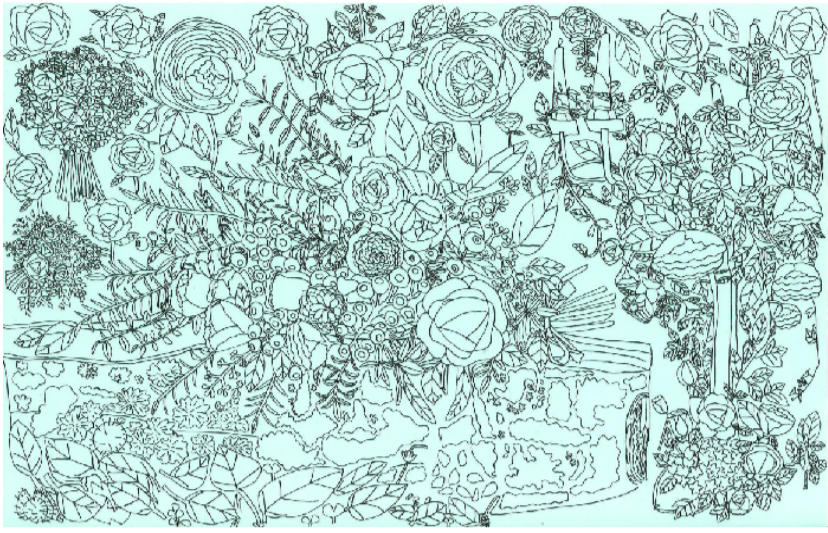

冥夢百鬼夜行図

ワイワイスクエア

遊山の記憶—融け行く風景

祈り

思い出

無題

花

獅子舞い

スロット

ぼくの顔

円